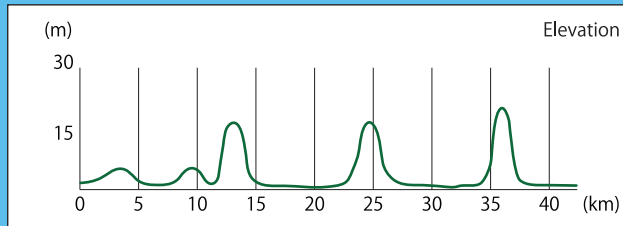

ノースショア・マラソン COURSE MAP

KEY

- FULL
- 5K
- + AID STATION