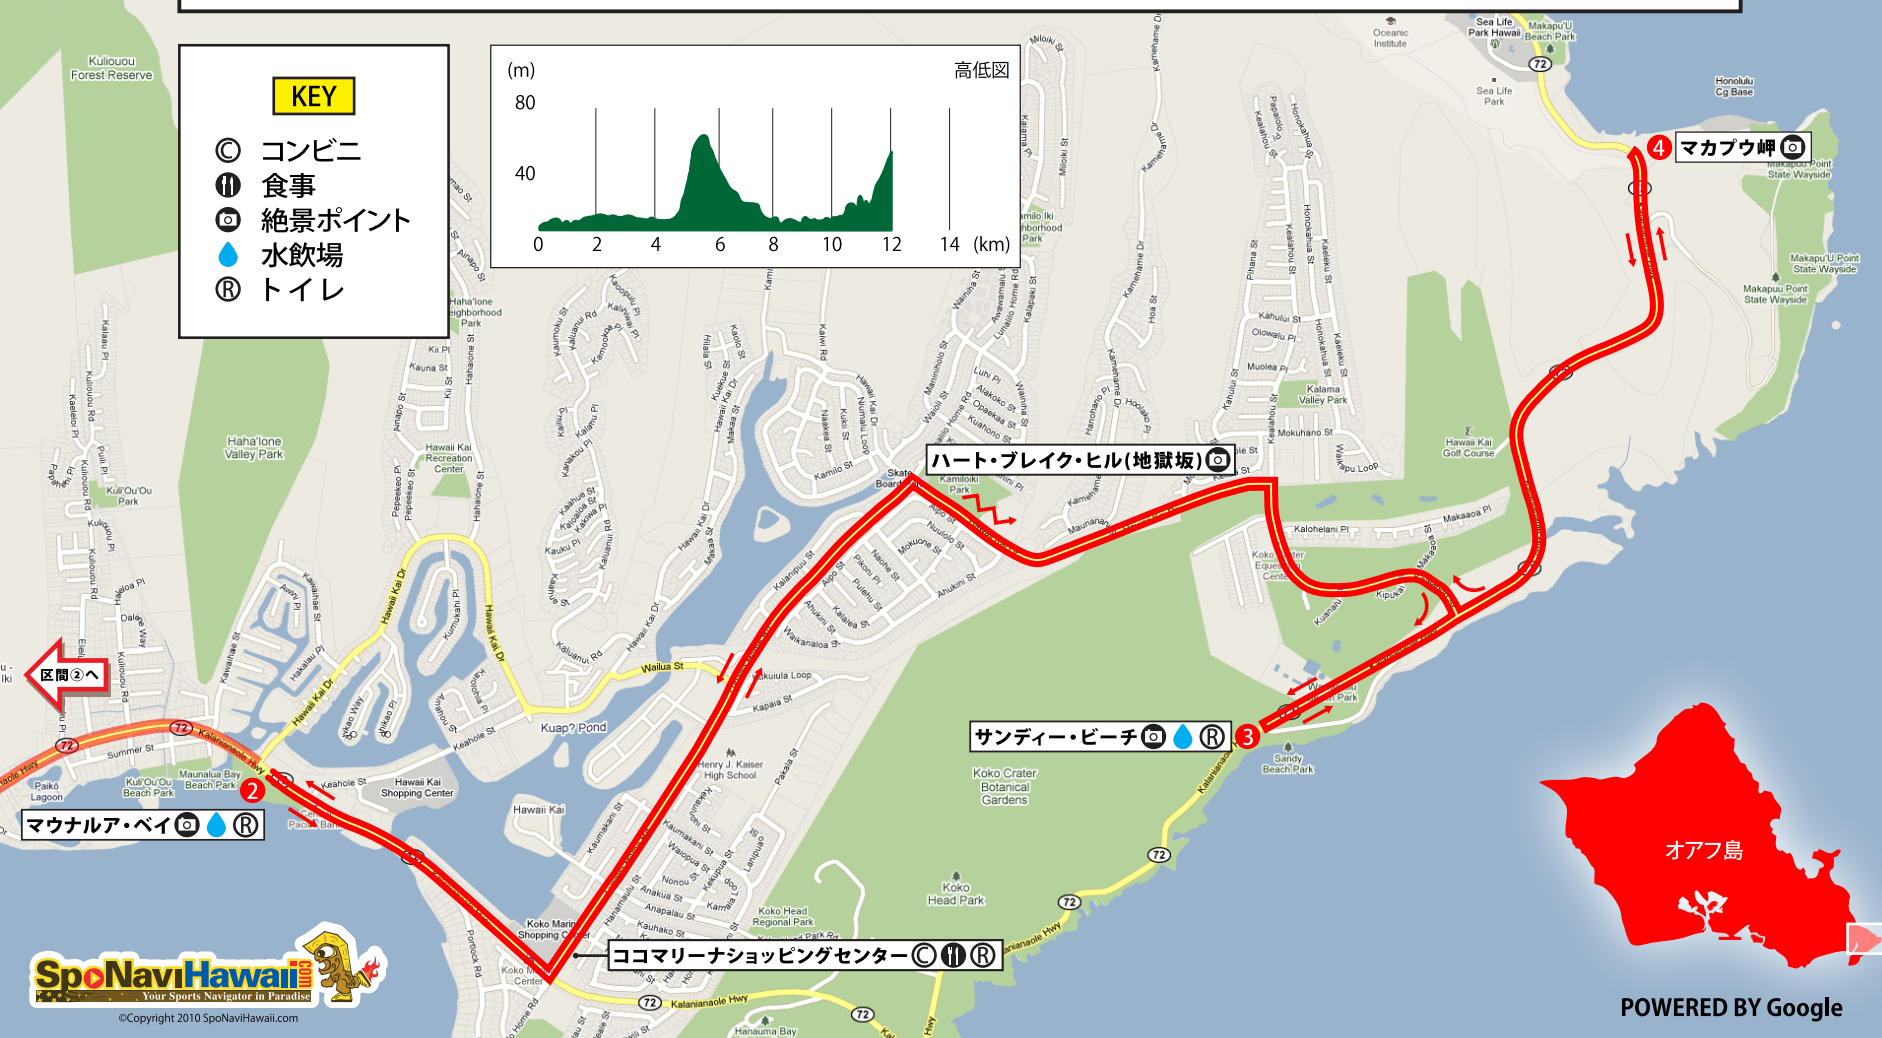

# ワイキキ~マカプウ岬

区間③ ハワイカイ ⇄ マカプウ岬

スタート: ② マウナルア・ベイ・ビーチ・パーク

経由ポイント: ③ サンディー・ビーチ・パーク (片道9km 経験者向け)

経由ポイント: ④ マカプウ岬 (ポイント③より片道3km 経験者向け)

ゴール: ② マウナルア・ベイ・ビーチ・パーク

## KEY

- ◎ コンビニ
- 🍽️ 食事
- 📷 絶景ポイント
- 💧 水飲場
- 🚻 トイレ

区間②へ

ハート・ブレイク・ヒル(地獄坂) 📷

サンディー・ビーチ 📷 💧 🚻

ココマリーナショッピングセンター ◎ 🍽️ 🚻

オアフ島