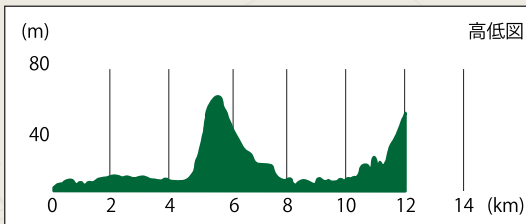

スポナビハワイおすすめ! ロードバイクコース

ワイキキ~マカプウ岬

区間③ ハワイカイ ⇄ マカプウ岬

スタート: ② マウナルア・ベイ・ビーチ・パーク

経由ポイント: ③ サンディー・ビーチ・パーク (片道9km 経験者向け)

経由ポイント: ④ マカプウ岬 (ポイント③より片道3km 経験者向け)

ゴール: ② マウナルア・ベイ・ビーチ・パーク

KEY

- ◎ コンビニ
- 🍽️ 食事
- 📷 絶景ポイント
- 💧 水飲場
- 🚻 トイレ

区間②へ

ハート・ブレイク・ヒル(地獄坂) 📷

サンディー・ビーチ 📷 💧 🚻

ココマリーナショッピングセンター ◎ 🍽️ 🚻